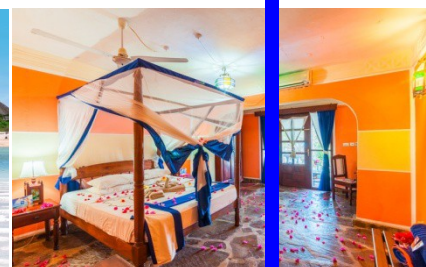

SPECIALE

KENYA –

volo + hotel + trasferimenti

DESTINAZIONE	PARTENZE DEL	QUOTA BASE
E.V. WATAMU BEACH (Camera Standard)	3 - 4 Marzo da Milano / Roma / Verona	€ 910
	10 - 11 - 17 - 18 Marzo da Milano / Roma / Verona	€ 850
	24 - 25 Marzo da Milano / Roma / Verona	€ 830

Rid. 3 / 4 letto 2/12 anni 30 %

LA QUOTA COMPRENDE:

VOLO ITC A/R DA / MXP / RM / VRN – TRASFERIMENTI DA E PER AEROPORTO – SETTE NOTTI IN CAMERA STANDARD PRESSO LA STRUTTURA CON TRATTAMENTO TUTTO INCLUSO – ANIMAZIONE ITALIANA – ASSISTENZA IN LOCO DI PERSONALE EDEN VIAGGI –